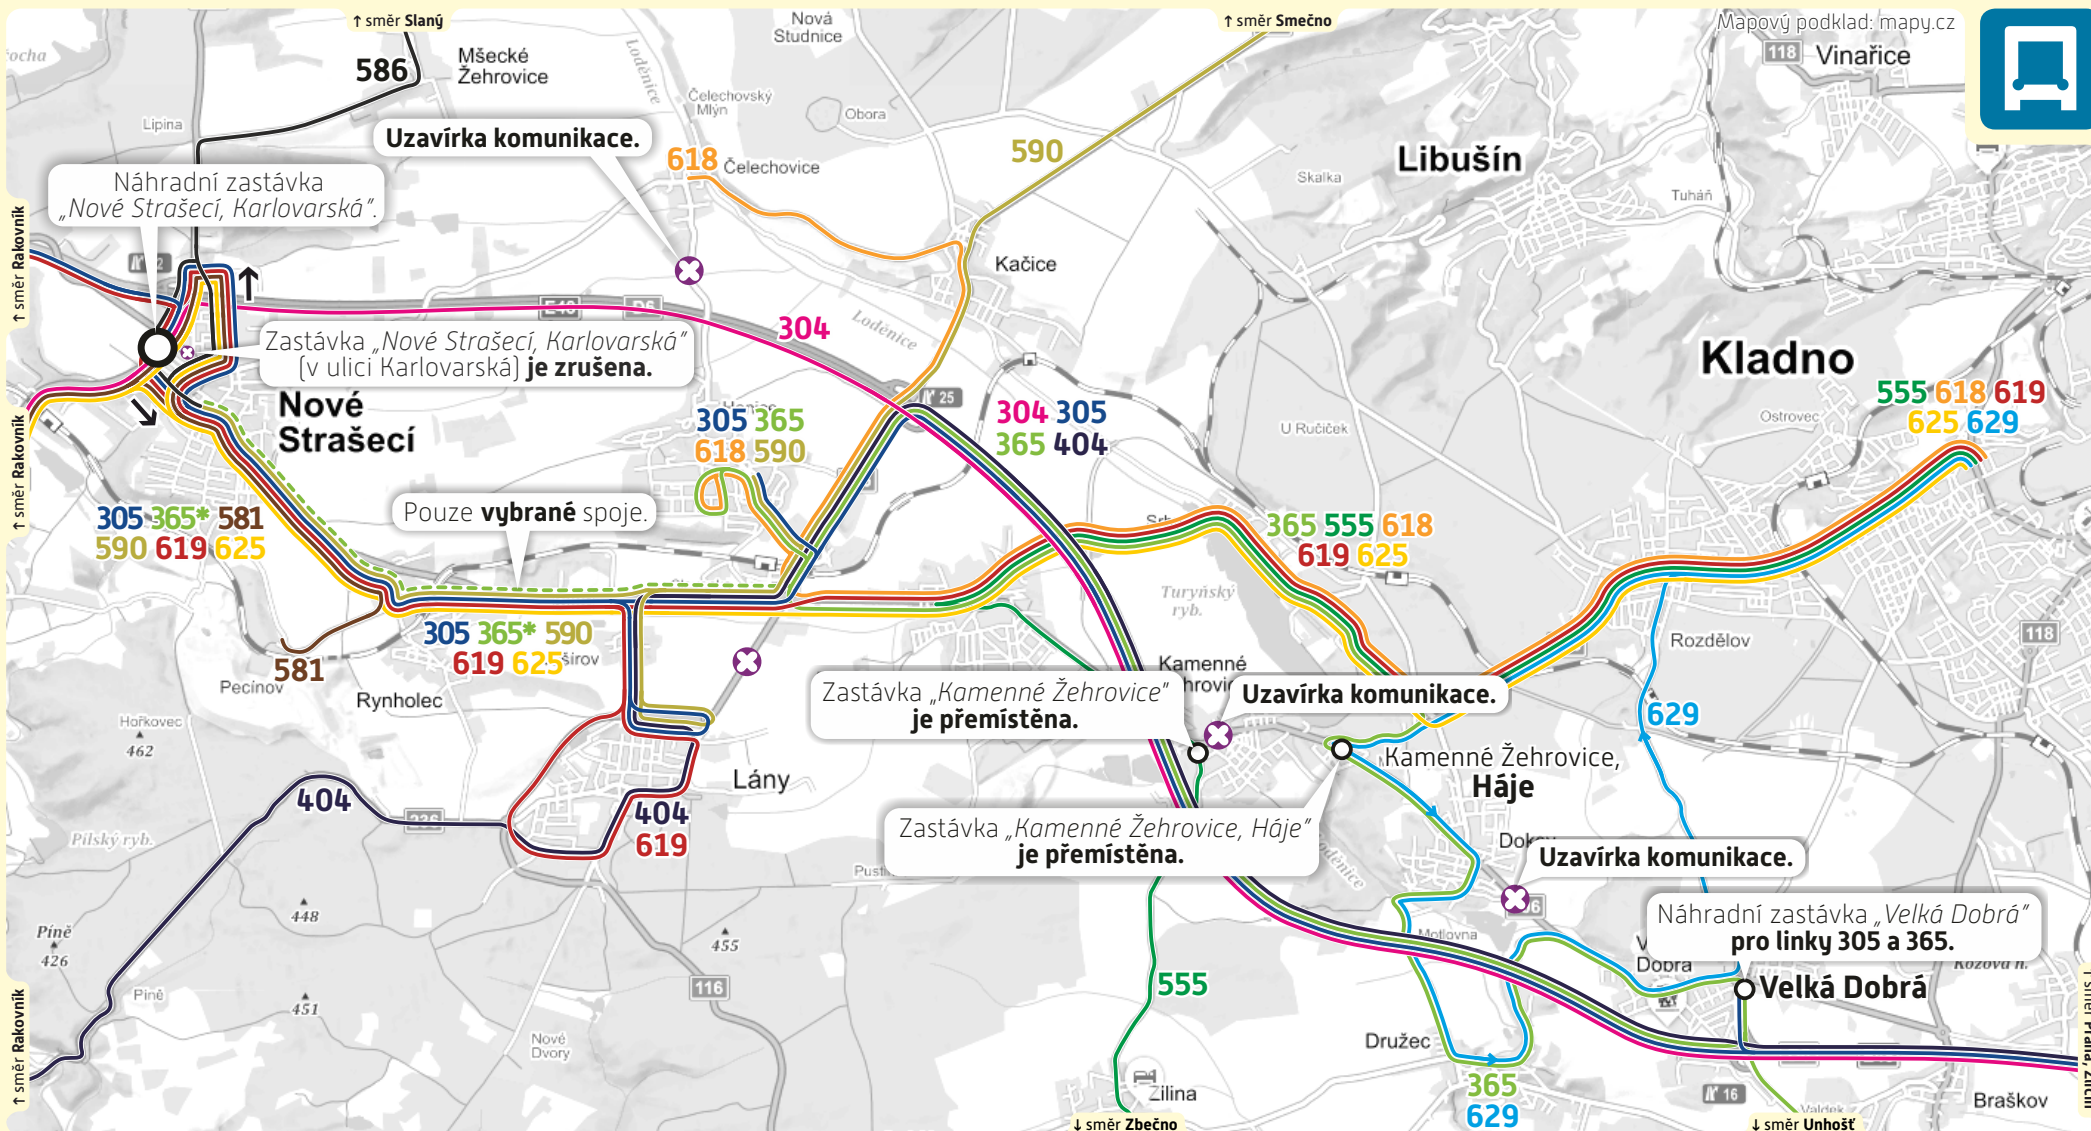

dočasná změna

od 16. května 2020 (sobota)
do 30. června 2020 (úterý)

3. etapa stavebních činností na silnici II/606

Zakresleny pouze linky BUS dotčené výlukou.

Dochází k výrazným časovým posunům spojů,
proto prosím sledujte výlukové jízdní řády.