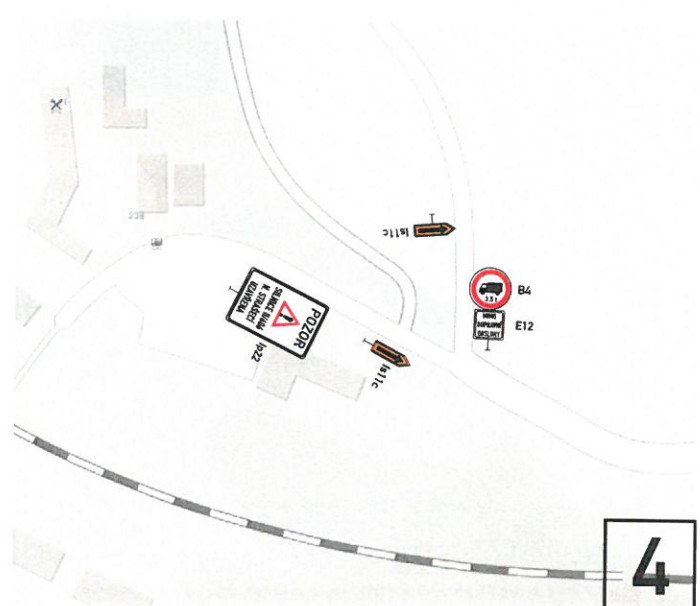

DIO 10. - 1. etapa - N. Strašecí, průtah km 13,850-14,296

1.4. - 15.5. 2020

2

3

4