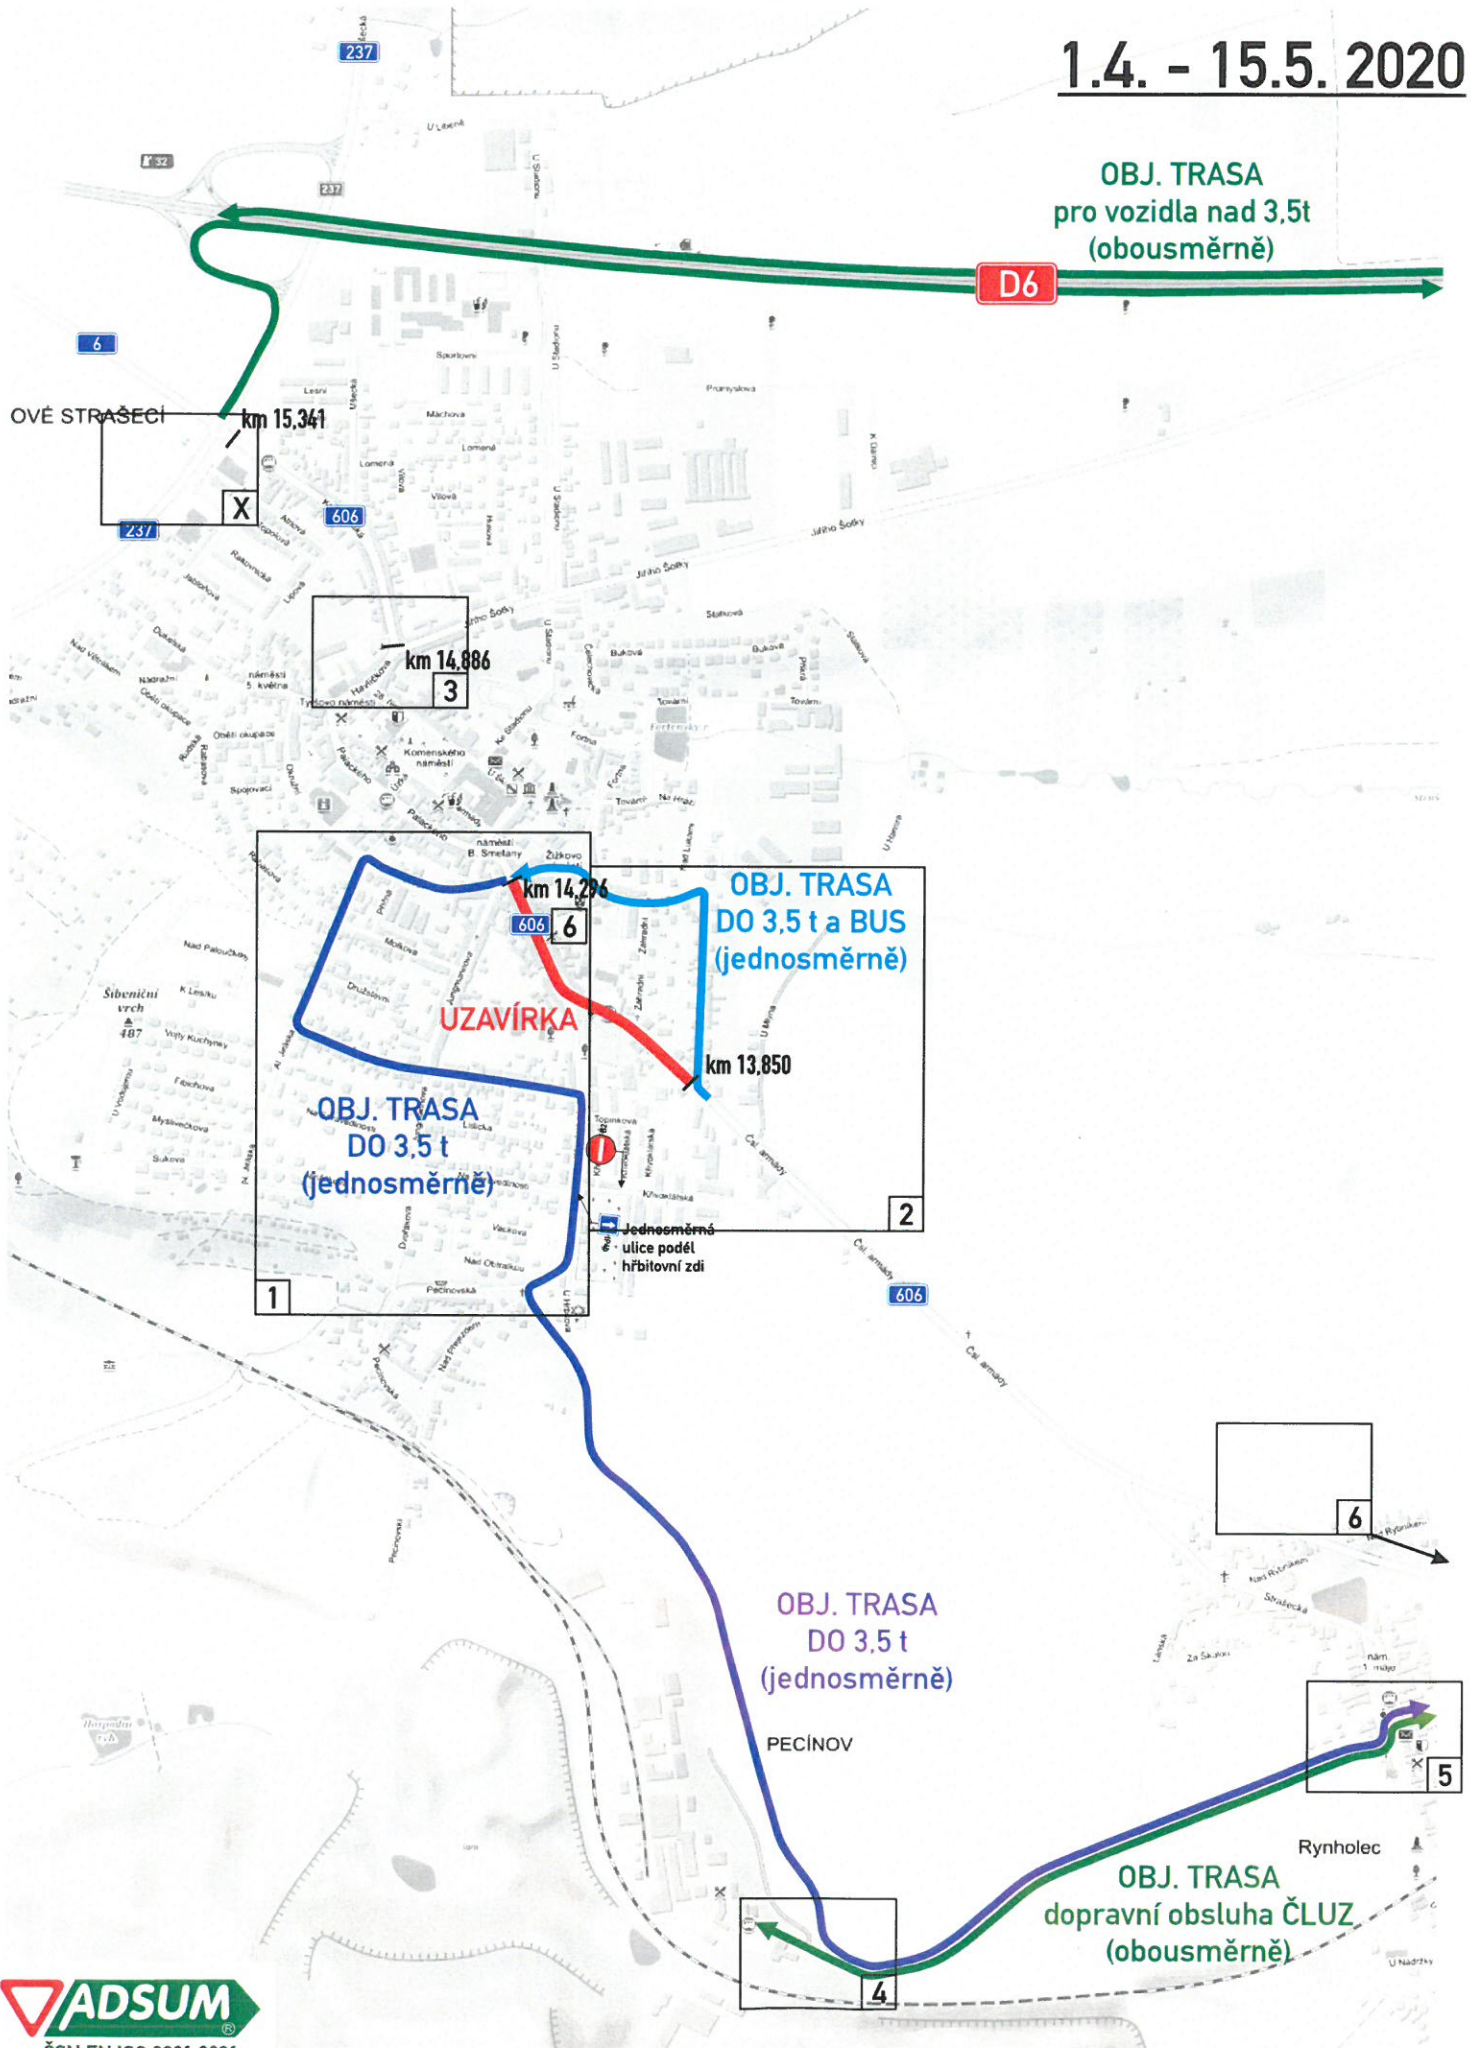

DIO 10. - 1. etapa - N. Strašecí, průtah km 13,850-14,296

1.4. - 15.5. 2020

2

3

4